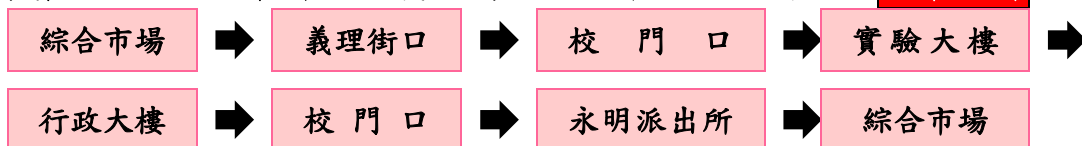

國立陽明大學

接駁車行駛路線時間表

實施期間 106 年 2 月 20 日至 106 年 6 月 16 日

一、校內免費巡迴接駁車：校門口與實驗大樓間

(一)開車時間：07:40~10:10(以校門口為發車時間)

07:40	07:55	08:10	08:20	08:30	08:40	08:55	09:10	09:20
09:30	09:40	09:55	10:10					

(二)停靠站名：校門口→實驗大樓→行政大樓→校門口

(三)國立陽明大學校友總會全額贊助校內巡迴接駁車外包費用

二、校外接駁：559 路線公車(大都會汽車客運股份有限公司)

(一)停靠站名：綜合市場站、義理街口站、永明派出所站於公車站牌上下車。

(二)發車時間：(本時刻為「試營運期間」時刻表，以綜合市場【石牌捷運站】為發車時間)

1.平日班次：

07:00 大都會	07:20 大都會	07:30	07:40 大都會	07:50	08:00 大都會
08:10	08:20 大都會	08:30	08:40 大都會	08:50	09:00 大都會
09:10	09:20 大都會	09:30	09:50 大都會	10:00	10:10 大都會
10:30	10:50	11:10	11:30	11:50	12:00
12:10	12:20	12:30	12:40 大都會	12:50	13:00 大都會
13:10	13:20 大都會	13:40 大都會	14:10	14:30	14:50 大都會
15:10 大都會	15:30 大都會	15:50 大都會	16:10 大都會	16:30 大都會	16:50 大都會
17:00	17:10 大都會	17:20	17:30 大都會	17:40	17:50
18:00	18:10	18:20	18:30	18:40	19:00
19:20	19:40	20:00	20:20	20:40	21:00